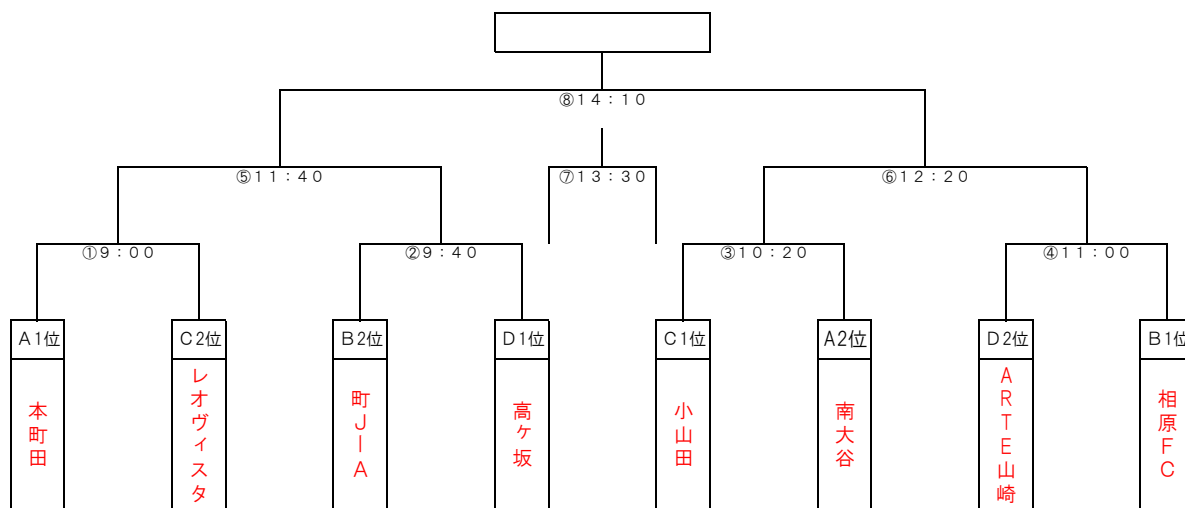

こどもの国カップ予選（4年生）

期 日 9月17日(祝・月)

会 場 上の原グラウンド：Aコート

実行委員 FC 芹ヶ谷・小川FC（担当役員：小倉役員）

競技規則 ・15分ハーフ

- ・試合は6名をもって成立、それに満たないチームは不戦敗。
- ・同点の場合はPK(3名)以降サドンデス
- ・その他の競技規則は日本サッカー協会競技規則に準じる。

審 判 ・第1試合の審判は第3試合チームで行う。第2, 3, 4試合は前試合チームで行う。決勝, 3位決定戦は初戦敗退チームで行う。
・主審1人制。

- ・審判は高校生以上とし、必ず審判服(3点セットを着用)並びに審判上の用具を準備の事。

会場管理 ・会場準備, 管理は全チームで行う(各チーム2名, 開始1時間15分前に集合)

- ・表彰式, 会場後片付けは全チームで行う(各チーム2名)

その他 ・フィールドユニフォームは各チーム色の異なるユニフォームを2着用意する。…パンツ・ソックス・キーパー?

- ・各会場共駐車スペースに限りがありますので、各会場本部の実行委員、並びに会場提供クラブ係員の指示に必ず従う事。
  (各会場の台数制限を厳守し、駐車票を掲示する)

- ・夏季熱中症対策：運営担当チームは両ベンチに日除けテントを準備し、会場提供チームはWBGT計を備え計測。

WBGT値28℃以上の場合は前後半2分間のクーリングブレイクを行い、ハーフタイムを7分間に変更する。

- ・各チーム駐車は5台まで。近隣の迷惑駐車絶対しないこと(鶴川中学校など)