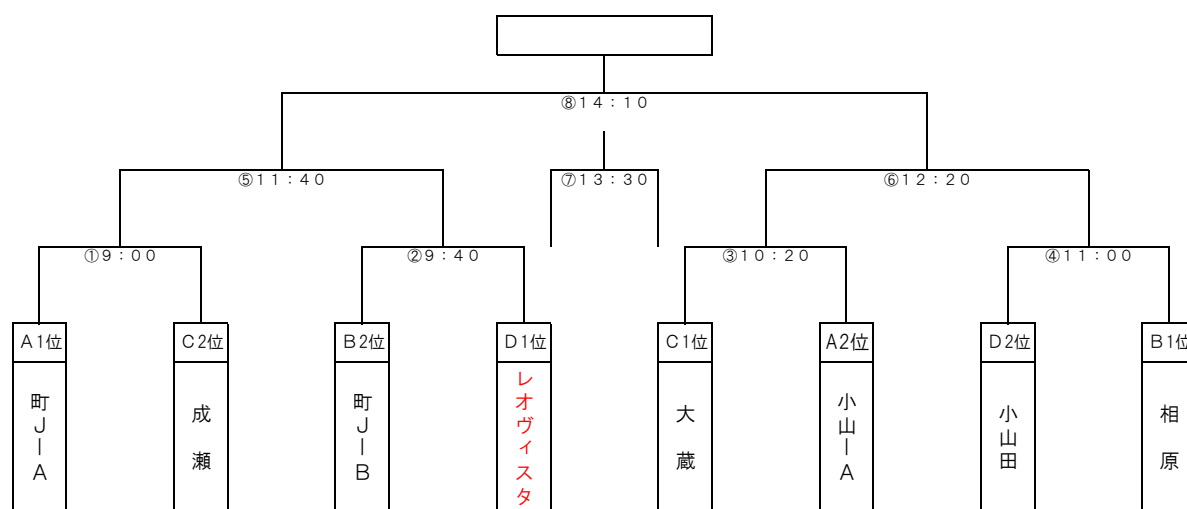

こどもの国カップ予選（2年生）

期 日 9月17日(祝・月)

会 場 上の原グラウンド：Aコート

実行委員 FC 芹ヶ谷・小川FC （担当役員：小倉役員）

競技規則 ・15分ハーフ

- ・試合は6名をもって成立、それに満たないチームは不戦敗。
- ・同点の場合はPK(3名)以降サドンデス
- ・その他の競技規則は日本サッカー協会競技規則に準じる。

審 判 ・第1試合の審判は第3試合チームで行う。第2, 3, 4試合は前試合チームで行う。決勝, 3位決定戦は初戦敗退チームで行う。
・主審1人制。

- ・審判は高校生以上とし、必ず審判服(3点セットを着用)並びに審判上の用具を準備の事。

会場管理 ・会場準備, 管理は全チームで行う(各チーム2名, 開始1時間15分前に集合)

- ・表彰式, 会場後片付けは全チームで行う(各チーム2名)

その他 ・フィールドユニフォームは各チーム色の異なるユニフォームを2着用意する。…パンツ・ソックス・キーパー?

- ・各会場共駐車スペースに限りがありますので、各会場本部の実行委員、並びに会場提供クラブ係員の指示に必ず従う事。
  (各会場の台数制限を厳守し、駐車票を掲示する)

- ・夏季熱中症対策： 運営担当チームは両ベンチに日除けテントを準備し、会場提供チームはWBGT計を備え計測。

WBGT値28℃以上の場合には前後半2分間のクーリングブレイクを行い、ハーフタイムを7分間に変更する。

- ・各チーム駐車は5台まで。近隣の迷惑駐車絶対しないこと(鶴川中学校など)