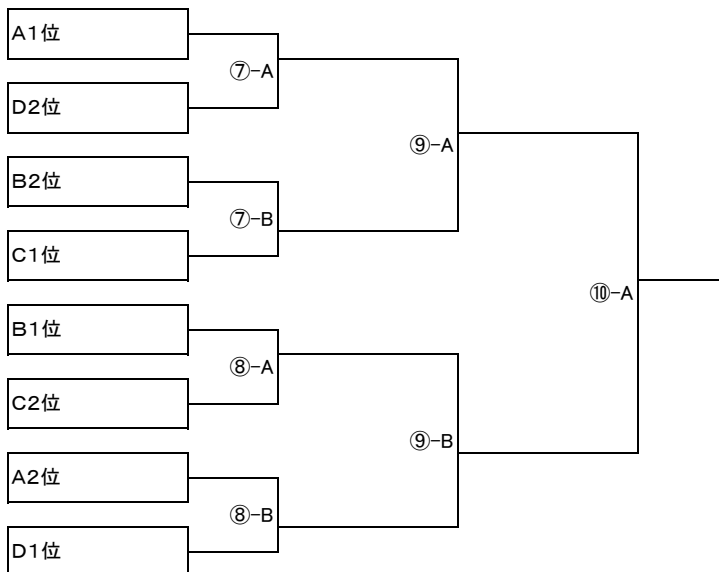

第5回町田少年フットサル大会6年生大会 予選リーグ 6/2(土)

A	小山田	相原	小山A	勝	負	分	勝点	得点	失点	得失点差	順位
小山田											
相原											
小山A											

相原はリーグ進行管理担当

B	忠生B	芹ヶ谷	南大谷	勝	負	分	勝点	得点	失点	得失点差	順位
忠生B											
芹ヶ谷											
南大谷											

芹ヶ谷はリーグ進行管理担当

C	本町田	ブルファイトA	忠生A	勝	負	分	勝点	得点	失点	得失点差	順位
本町田											
ブルファイトA											
忠生A											

ブルファイトAはリーグ進行管理担当

D	高ヶ坂	小山B	MG	勝	負	分	勝点	得点	失点	得失点差	順位
高ヶ坂											
小山B											
MG											

小山Bはリーグ進行管理担当

試合時間：(7分-1分-7分、ベンチ交代あり)

Kick Off	Aコート対戦表	審判	Bコート対戦表	審判	Cコート	審判
① 13:20	クローズ(5年決勝)		忠生B 芹ヶ谷	④B	小山田 相原	④A
② 13:40	本町田 ブルファイトA	①C	高ヶ坂 小山B	後審	次試合アップスペース	
③ 14:00	小山田 小山A	後審	忠生B 南大谷	後審	次試合アップスペース	
④ 14:20	本町田 忠生A	後審	高ヶ坂 MG	後審	次試合アップスペース	
⑤ 14:40	相原 小山A	後審	芹ヶ谷 南大谷	後審	次試合アップスペース	
⑥ 15:00	ブルファイトA 忠生A	後審	小山B MG	後審	TRM開放	
15:20	次試合アップスペース		次試合アップスペース		TRM開放	
⑦ 15:40	A1位 D2位	⑧A	B2位 C1位	⑧B	⑧アップスペース	
⑧ 16:00	B1位 C2位	⑦A	A2位 D1位	⑦B	TRM開放	
16:20	次試合アップスペース		次試合アップスペース		TRM開放	
⑨ 16:40	⑦A勝 ⑦B勝	⑦AB負	⑧A勝 ⑧B勝	⑧AB負	TRM開放	
17:00	次試合アップスペース		TRM開放		TRM開放	
⑩ 17:20	⑨A勝 ⑨B勝	⑨AB負	クローズ		クローズ	
17:40	表彰式		クローズ		クローズ	

当日参加するチームの
理事集合12:30アリーナ入口
・進捗管理の理事は
自ブロックのスコア管理
を本部とする
・進捗管理以外の理事は
⑥終了後、交代で本部を
サポートに入る
(当日時間割を調整)

⑥と次の開放スペースは、14時30分から
本部でTRMを調整しますので、希望チ
ームは集合してください。

⑧以降の開放スペースは、15時30分から
本部でTRMを調整しますので、希望チ
ームは集合してください。

試合中はコート間の移動禁止

決勝トーナメント

6/2大会と6/30大会で決勝進出チームを決定
ベスカドーラホームゲーム時に決勝戦を行います
(当初8/26が決勝でしたが、JA杯と同日のため
調整中です)