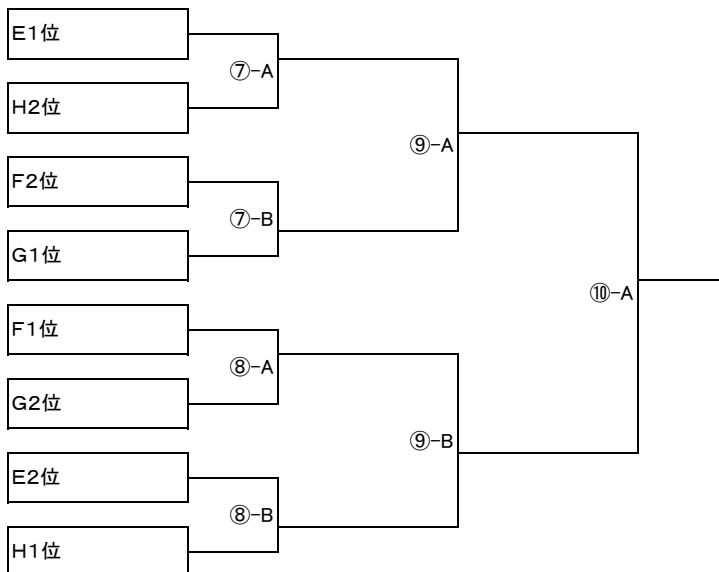

第5回町田少年フットサル大会6年生大会 予選リーグ 6/30(土)

E	ブルファイトB	大蔵	TFC	勝	負	分	勝点	得点	失点	得失点差	順位
ブルファイトB											
大蔵											
TFC											

大蔵はリーグ進行管理担当

F	トリプレッタB	小川	つるまA	勝	負	分	勝点	得点	失点	得失点差	順位
トリプレッタB											
小川											
つるまA											

小川はリーグ進行管理担当

G	レオヴィスタA	トリプレッタA	つるまB	勝	負	分	勝点	得点	失点	得失点差	順位
レオヴィスタA											
トリプレッタA											
つるまB											

トリプレッタAはリーグ進行管理担当

H	町ロクKFC	レオヴィスタB	イレブン	勝	負	分	勝点	得点	失点	得失点差	順位
町ロクKFC											
レオヴィスタB											
イレブン											

レオヴィスタBはリーグ進行管理担当

試合時間：(7分-1分-7分、ベンチ交代あり)

	Kick Off	Aコート対戦表	審判	Bコート対戦表	審判	Cコート	審判
①	13:20	クローズ		トリプレッタB 小川	④B	ブルファイトB 大蔵	④A
②	13:40	レオヴィスタA トリプレッタA	①C	町ロクKFC レオヴィスタB	後審	次試合アップスペース	
③	14:00	ブルファイトB TFC	後審	トリプレッタB つるまA	後審	次試合アップスペース	
④	14:20	レオヴィスタA つるまB	後審	町ロクKFC イレブン	後審	次試合アップスペース	
⑤	14:40	大蔵 TFC	後審	小川 つるまA	後審	次試合アップスペース	
⑥	15:00	トリプレッタA つるまB	後審	レオヴィスタB イレブン	後審	TRM開放	
	15:20	次試合アップスペース		次試合アップスペース		TRM開放	
⑦	15:40	E1位 H2位	⑧A	F2位 G1位	⑧B	⑧アップスペース	
⑧	16:00	F1位 G2位	⑦A	E2位 H1位	⑦B	TRM開放	
	16:20	次試合アップスペース		次試合アップスペース		TRM開放	
⑨	16:40	⑦A勝 ⑦B勝	⑦AB負	⑧A勝 ⑧B勝	⑧AB負	TRM開放	
	17:00	次試合アップスペース		TRM開放		TRM開放	
⑩	17:20	⑨A勝 ⑨B勝	⑨AB負	クローズ		クローズ	
	17:40	表彰式		クローズ		クローズ	

当日参加するチームの
理事集合12:30アリーナ入口
・進捗管理の理事は
自ブロックのスコア管理
を本部とする
・進捗管理以外の理事は
⑥終了後、交代で本部を
サポートに入る
(当日時間割を調整)

⑥と次の開放スペースは、14時30分から
本部でTRMを調整しますので、希望チーム
は集合してください。

⑧以降の開放スペースは、15時30分から
本部でTRMを調整しますので、希望チーム
は集合してください。

試合中はコート間の移動禁止

決勝トーナメント

6/2大会と6/30大会で決勝進出チームを決定
ペスカドーラホームゲーム時に決勝戦を行います
(当初8/26が決勝でしたが、JA杯と同日のため
調整中です)