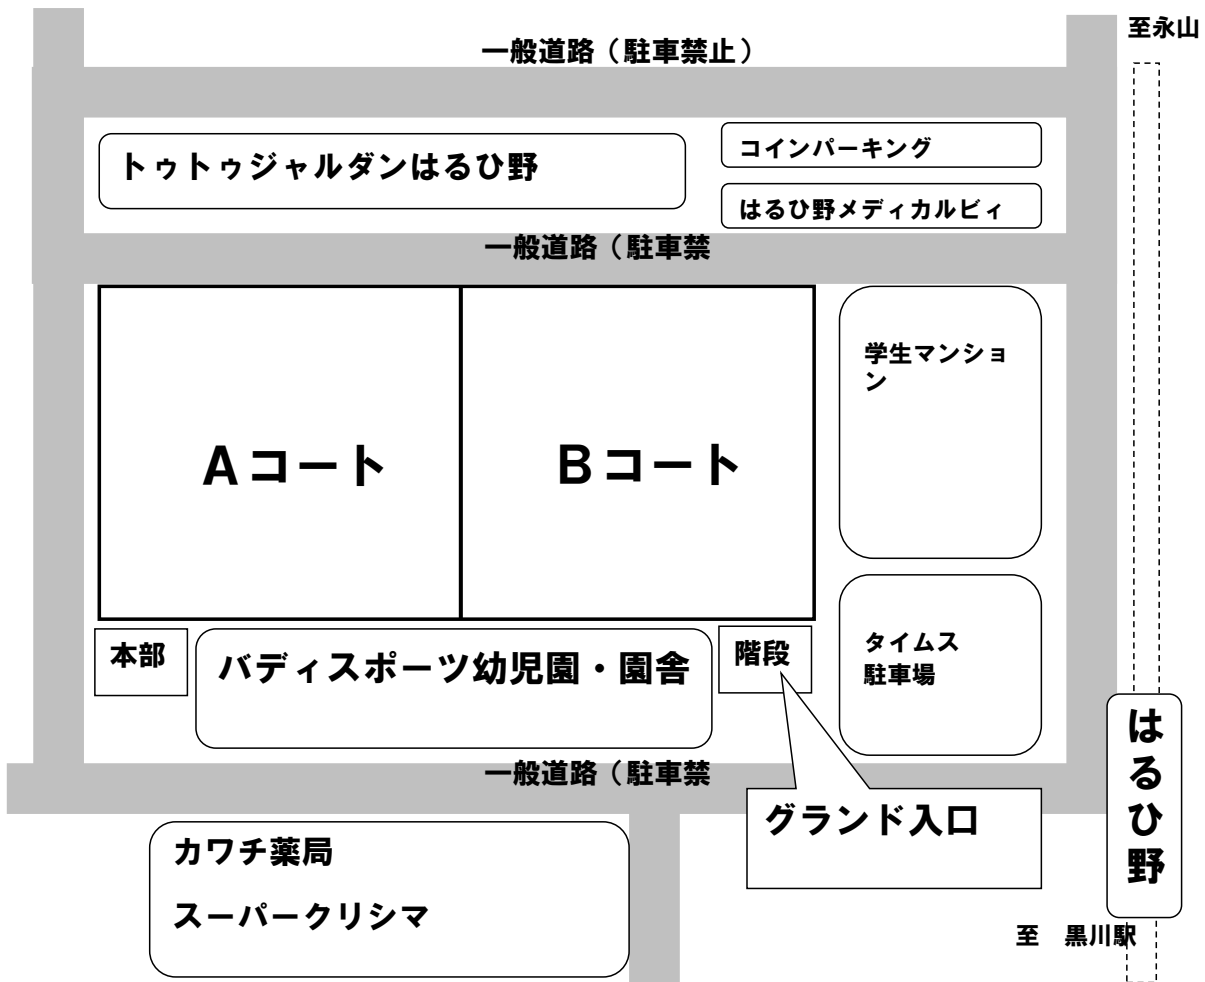

☆ 1審制とします。各チーム審判割り当てにご協力ください。

☆ 審判服を着用ください。

☆ 開会式は行いません。

BUDDY 杯 チャレンジカップ

フットサルクラブ東京・多摩ニュータウンコート 会場周辺図

※注意事項をご確認ください。

※園舎(控室)の開放は10:30、グラウンドの開放は11:00とします。

※尚、試合が始まるまでは各コートを使用し、試合が始まりましたらW-UPは園舎屋上(ボール使用不可)をご使用ください。

※会場にお越しの際は、ご兄弟の管理もお願い致します。

※グラウンド内はベビーカーの入場は認めますが、かかとの高い靴は認めません。

BUDDY 杯 チャレンジカップ

会場案内

フットサルクラブ東京 多摩ニュータウン はるひ野コート

〒215-0036 神奈川県川崎市麻生区はるひ野 4-3-2

小田急多摩線はるひ野駅 南口駅前すぐ / 京王相模原線若葉台駅 徒歩約10分程度

- ※ 専用駐車場はございません。近くにコインパーキングがありますが、満車の可能性が大きいので、なるべく公共交通機関でお越しください。
- ※ 目の前にある「カワチ薬局・スーパークリシマ」の無料駐車場には、絶対に駐車しないようにしてください。買い物をしたとしても、長時間駐車となりますので厳禁です。過去の大会におきまして大会参加者の多数の無断駐車により満車となり、お店の利用客が使用できなくなったことで店側より営業妨害との厳しい苦情があり、今後違反があった場合には、本会場での以降の大会開催は一切行わないとの約束をしております。
- ※ 参加各チームより保護者の皆様にも周知徹底いただきますようお願い申し上げます。