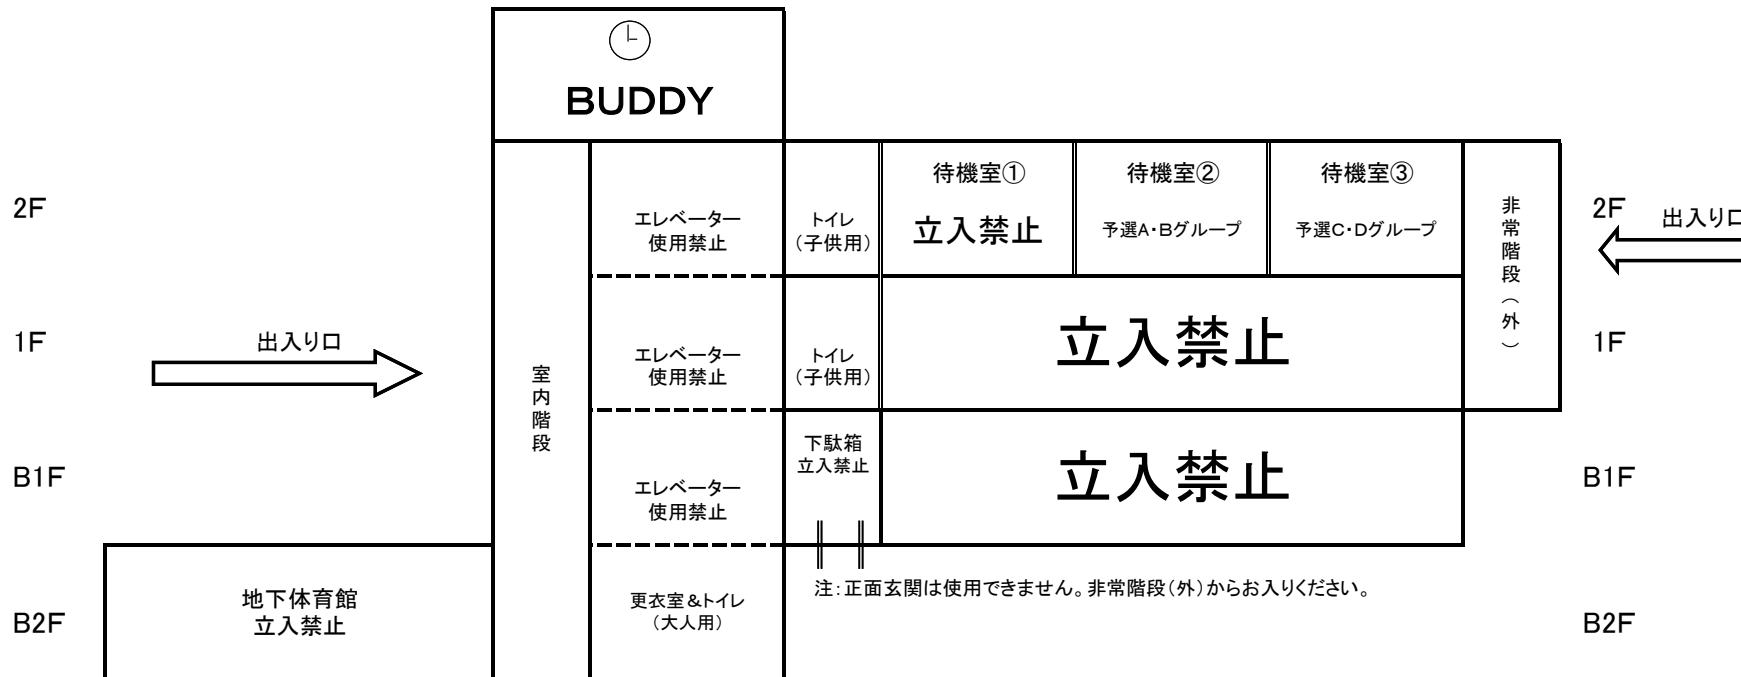

開催要綱

《施設に関する注意事項》

- ※待機室への出入口は、2F非常階段側と、1F通常階段側の2ヶ所となります。
- ※トイレは、1F・2F通常階段側(子供)と、B2F(大人)を使用してください。
- ※入館される際、靴置き場として出入口付近のブルーシートを使用してください。
- ※屋上を開放する予定ですが、ボールの使用は禁止です。
- ※喫煙場所はありません。

- ※飲食(試合での飲料を除く)の際は、各チームの待機室にてお願いします。
- ※当日、正面玄関からの入場はできません。自動販売機側のグランド入口より、ご入場ください。(別紙地図をご参照ください)
- ※B1F全フロア、1Fトイレ以外の廊下と教室は立ち入り禁止となります。
- また、エレベーターの使用も禁止とさせていただきますので、ご了承ください。