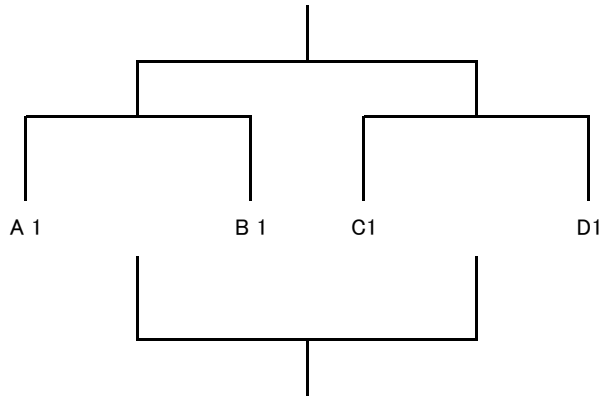

BUDDY 杯 チャレンジカップ

【順位決定トーナメント】

1位パート