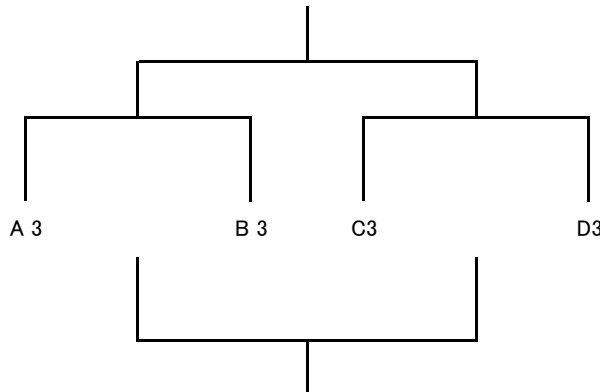

BUDDY 杯 チャレンジカップ

【順位決定トーナメント】

1位パート

2位パート

3位パート

開催要綱

Aコート						Bコート					
試合時間	対戦		対戦		審判	試合時間	対戦		対戦		審判
① ①	11:30	パディSC八王子	対	FC六会湘南台	レオヴィスタ町田	11:30	さぎぬまSC	対	エルフシュリット品川ジュニア	OXALA TOKYO	
② ②	11:56	駒林サッカークラブ	対	わかみやサッカー少年団	パディSC八王子	11:56	萩野サッカークラブ	対	FCLレパードジュニア	さぎぬまSC	
③ ③	12:22	パディSC八王子	対	小金井3Kサッカークラブ	わかみやサッカー少年団	12:22	さぎぬまSC	対	清水北FC	FCLレパードジュニア	
④ ④	12:48	駒林サッカークラブ	対	レオヴィスタ町田	小金井3Kサッカークラブ	12:48	萩野サッカークラブ	対	OXALA TOKYO	清水北FC	
⑤ ⑤	13:14	FC六会湘南台	対	小金井3Kサッカークラブ	駒林サッカークラブ	13:14	エルフシュリット品川ジュニア	対	清水北FC	萩野サッカークラブ	
⑥ ⑥	13:40	わかみやサッカー少年団	対	レオヴィスタ町田	FC六会湘南台	13:40	FCLレパードジュニア	対	OXALA TOKYO	エルフシュリット品川ジュニア	
⑦ ⑦	14:14	A3位	対	B3位	A1位	14:14	C3位	対	D3位	C1位	
⑧ ⑧	14:40	A2位	対	B2位	後審(負)	14:40	C2位	対	D2位	後審(負)	
⑨ ⑨	15:06	A1位	対	B1位	後審(負)	15:06	C1位	対	D1位	後審(負)	
⑩ ⑩	15:32	⑦勝	対	⑦勝	後審(負)	15:32	⑦負	対	⑦負	後審(負)	
⑪ ⑪	15:58	⑧勝	対	⑧勝	後審(負)	15:58	⑧負	対	⑧負	後審(負)	
⑫ ⑫	16:24	⑨勝	対	⑨勝	後審(負)	16:24	⑨負	対	⑨負	後審(負)	