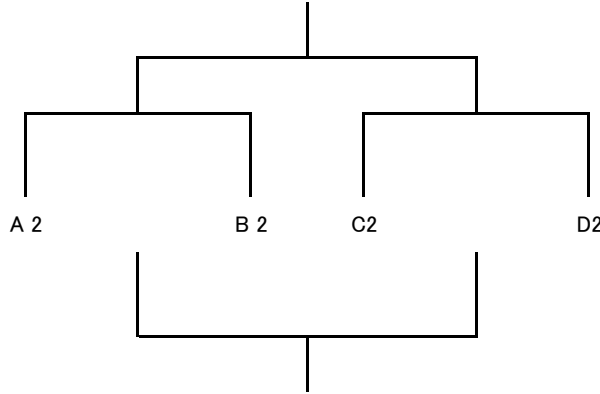

BUDDY 杯 チャレンジカップ

【順位決定トーナメント】

1位パート

2位パート

3位パート

開催要綱

Aコート						Bコート					
試合時間	対戦		対戦		審判	試合時間	対戦		対戦		審判
① ①	11:30	パディSC八王子	対	FC六会湘南台	レオヴィスタ町田	11:30	さぎぬまSC	対	エルフシュリット品川ジュニア	OXALA TOKYO	
② ②	11:56	駒林サッカークラブ	対	わかみやサッカー少年団	パディSC八王子	11:56	萩野サッカークラブ	対	FCLレパードジュニア	さぎぬまSC	
③ ③	12:22	パディSC八王子	対	小金井3Kサッカークラブ	わかみやサッカー少年団	12:22	さぎぬまSC	対	清水北FC	FCLレパードジュニア	
④ ④	12:48	駒林サッカークラブ	対	レオヴィスタ町田	小金井3Kサッカークラブ	12:48	萩野サッカークラブ	対	OXALA TOKYO	清水北FC	
⑤ ⑤	13:14	FC六会湘南台	対	小金井3Kサッカークラブ	駒林サッカークラブ	13:14	エルフシュリット品川ジュニア	対	清水北FC	萩野サッカークラブ	
⑥ ⑥	13:40	わかみやサッカー少年団	対	レオヴィスタ町田	FC六会湘南台	13:40	FCLレパードジュニア	対	OXALA TOKYO	エルフシュリット品川ジュニア	
⑦ ⑦	14:14	A3位	対	B3位	A1位	14:14	C3位	対	D3位	C1位	
⑧ ⑧	14:40	A2位	対	B2位	後審(負)	14:40	C2位	対	D2位	後審(負)	
⑨ ⑨	15:06	A1位	対	B1位	後審(負)	15:06	C1位	対	D1位	後審(負)	
⑩ ⑩	15:32	⑦勝	対	⑦勝	後審(負)	15:32	⑦負	対	⑦負	後審(負)	
⑪ ⑪	15:58	⑧勝	対	⑧勝	後審(負)	15:58	⑧負	対	⑧負	後審(負)	
⑫ ⑫	16:24	⑨勝	対	⑨勝	後審(負)	16:24	⑨負	対	⑨負	後審(負)	