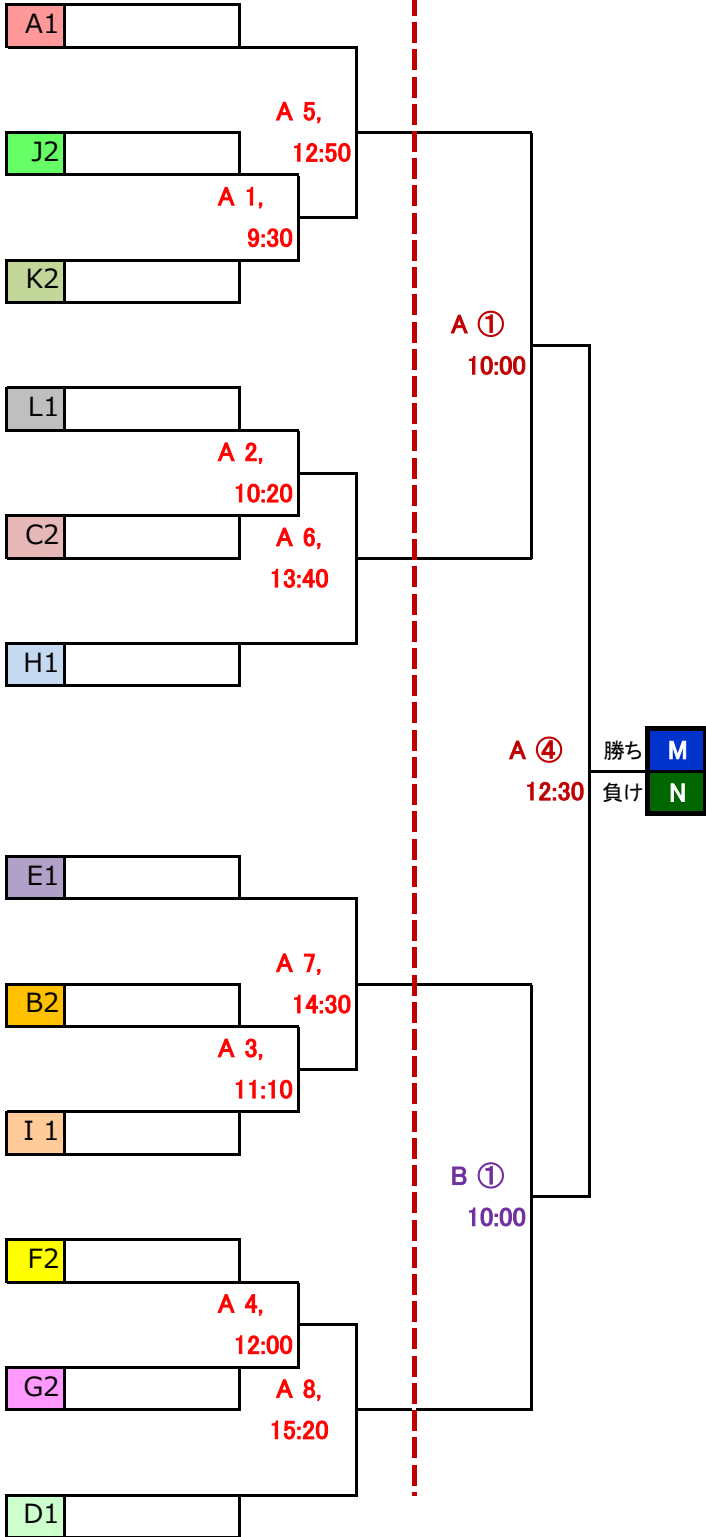

ハトマークフェアプレーカップ 第37回 東京都4年生サッカー大会 11ブロック大会 決勝トーナメント

4/30 南多摩Gr A面

5/3 南多摩Gr

4/30 南多摩Gr B面

5/3 南多摩Gr