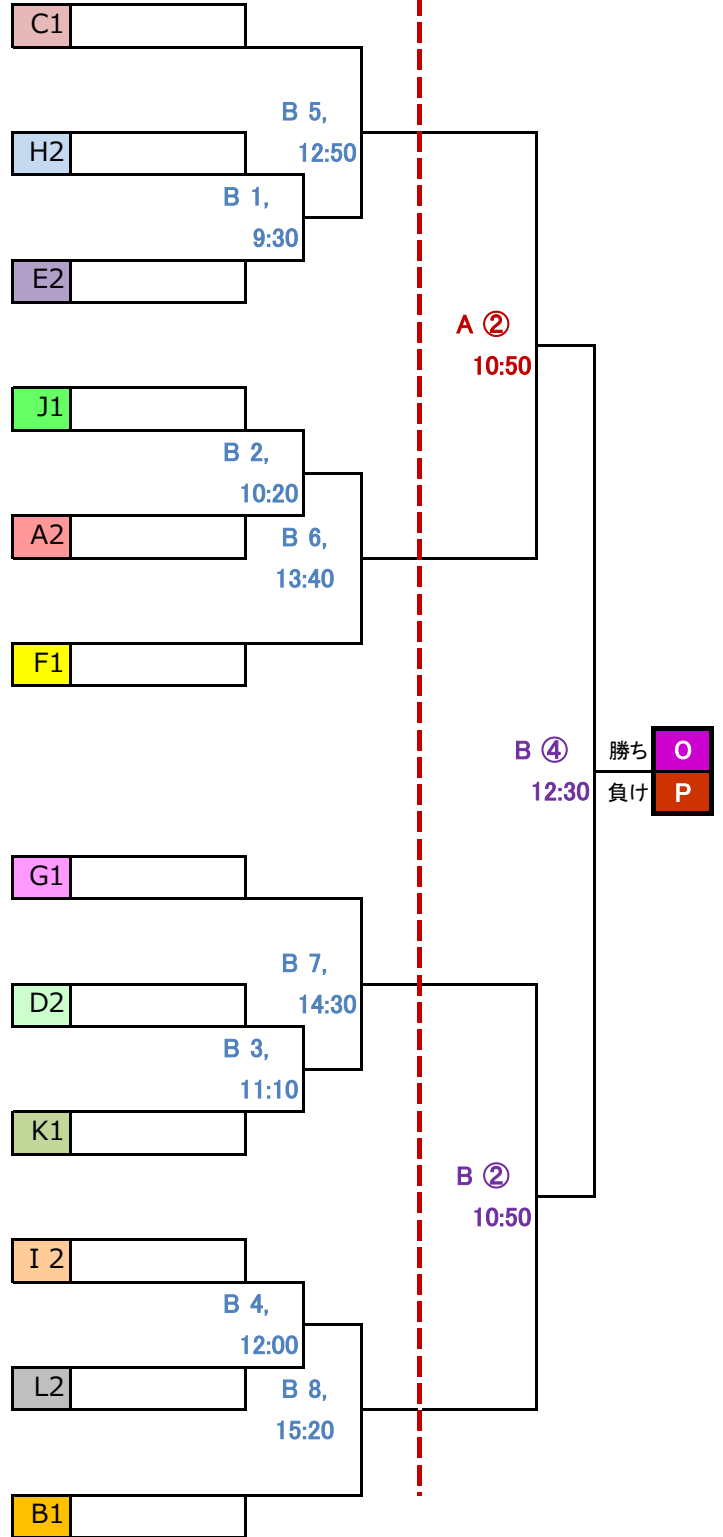

ハトマークフェアプレーカップ 第37回 東京都4年生サッカー大会 11ブロック大会 決勝トーナメント

4/30 南多摩Gr A面

5/3 南多摩Gr

4/30 南多摩Gr B面

5/3 南多摩Gr